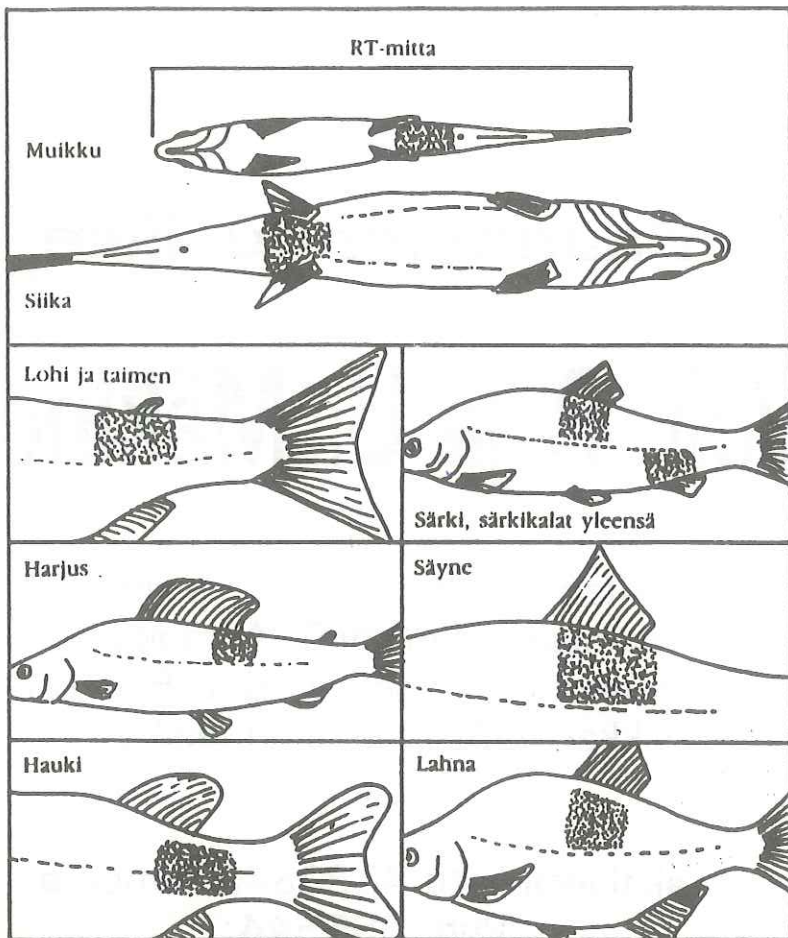

VIINIKAN PESULA
Nekalantie 34

KALAKUNKKU

Kalastustarvikkeita
oman kerhon käyttöön
edullisesti.

Itsenäisyydenkatu 12—14

Puh. 616 393, avoinna ark. 9—18, la 8—15

Kalaan Kalakunkun kautta

Suomunäytteiden ottokohdat crällä kalalajella.

MONEN MIELESTÄ PARAS

HUSQVARNALLA ON, MISTÄ VALITA!

Husqvarnan valikoimassa on seitsemän ompelukonetta huipputason Artististä perus-Classicaan. Huskylock-saumaimissa sekä differentiaalisyöttö että simultaanitikki. Koeompele itsellesi Se Oikea!